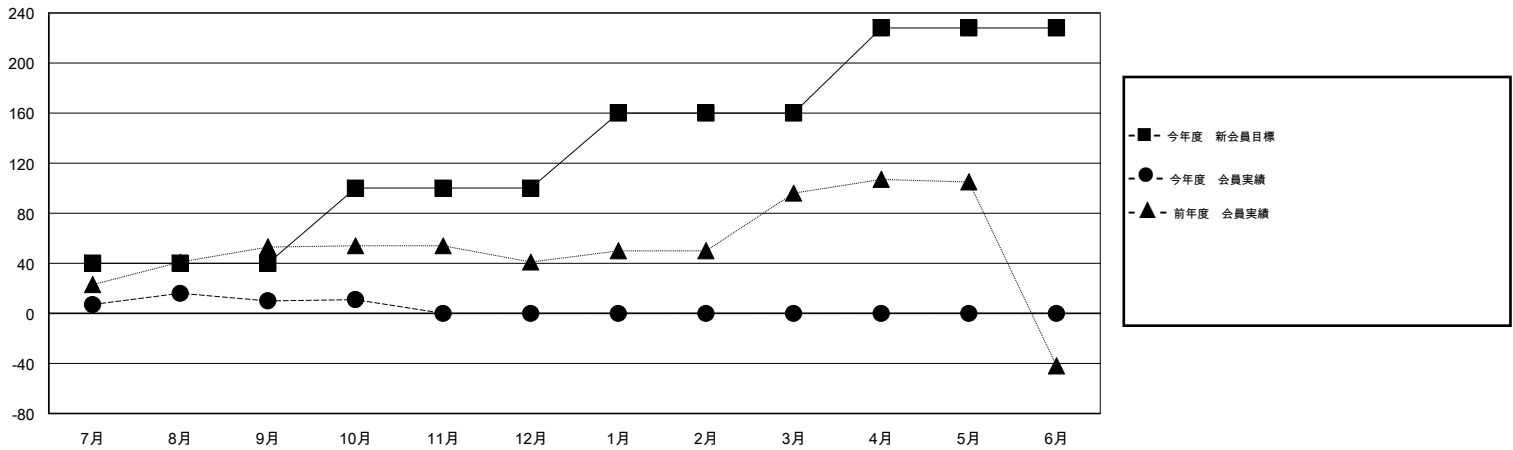

MONTHLY MEMBERSHIP PROGRESS REPORT

District 331 A

Results as of: 10/31/2016

GMT: Masayuki Kaneko

地域 JAPAN

GMT会則地域 5-Jap

クラブ				
結果 : 2016-2017				
四半期	新クラブ目標	新クラブ	解散クラブ	純増 / 減
7月/8月/9月	0	0	0	0
10月/11月/12月	0	0	0	0
1月/2月/3月	0	0	0	0
4月/5月/6月	1	0	0	0

名				
結果 : 2016-2017				
四半期	新会員目標	チャーターメン バー / 新会員	退会者	純増 / 減
7月/8月/9月	40	74	64	10
10月/11月/12月	60	16	15	1
1月/2月/3月	60	0	0	0
4月/5月/6月	68	0	0	0

新クラブ目標及び実績累計

会員目標及び実績累計

解散クラブ: 0	39 CLUBS OF 73 一名以上の新会員を登録	男女別
退会者		男性 2,218 (80.63%) 女性 533 (19.37%)
物故会員 7	健康診断データはこちら	家族会員 805
クラブ解散 0		世帯主 356
その他 72		世帯主以外 449
合計 79		